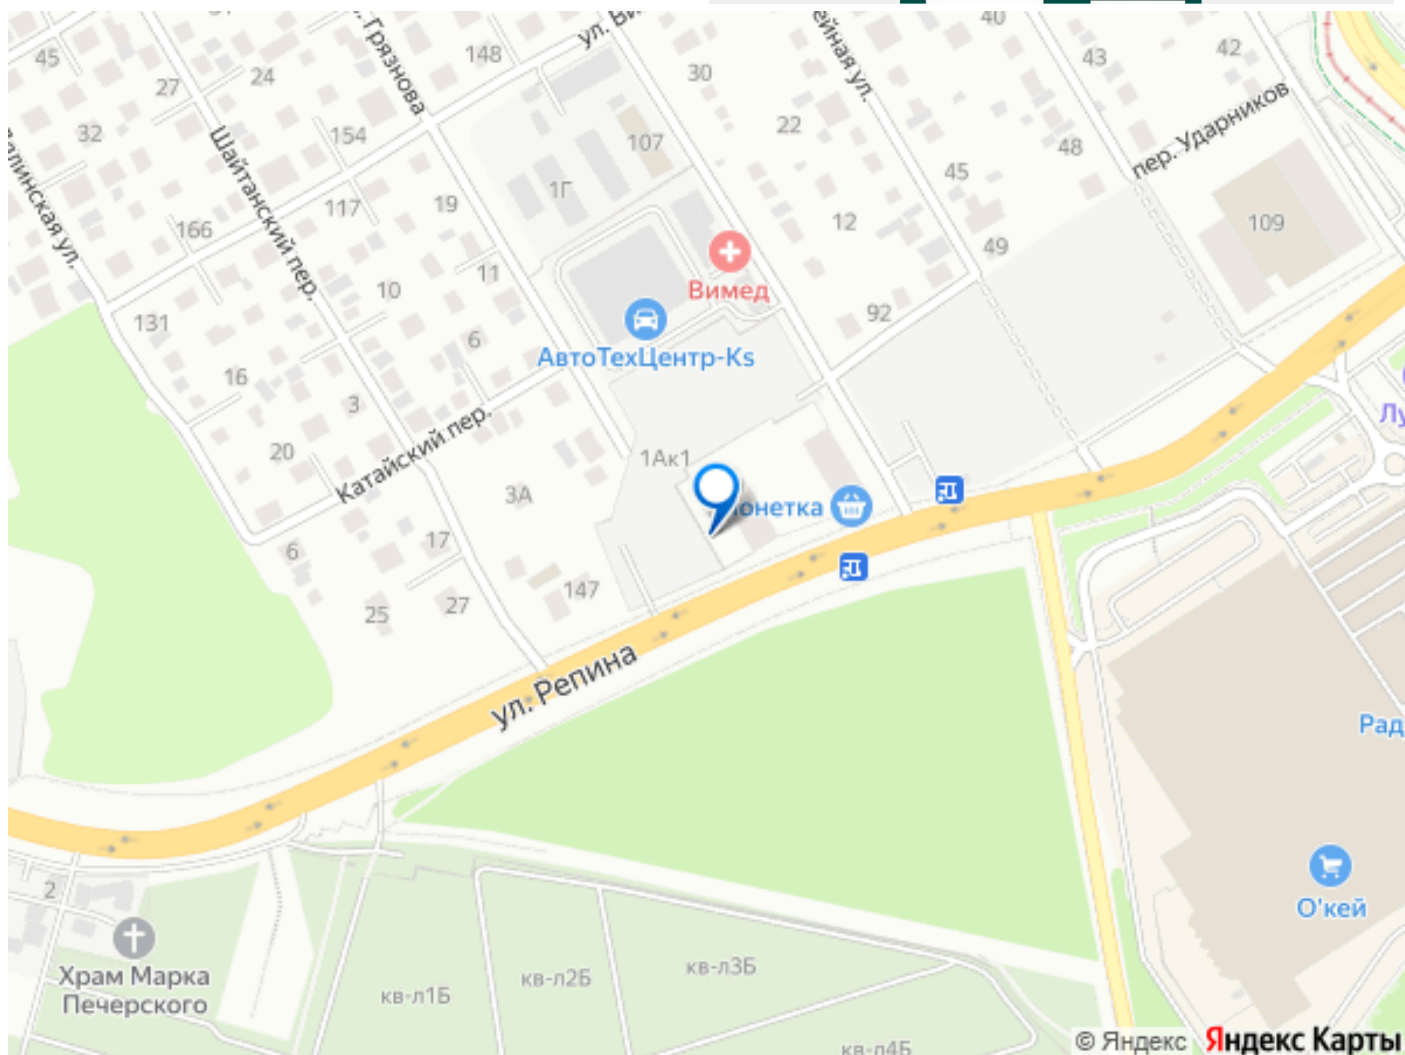

с подземным паркингом и кладовыми помещениями. Ввод первой секции уже в 4 квартале 2024 г. Откройте новую главу своей жизни в жилом комплексе Сюжеты!

Move.ru - вся недвижимость России