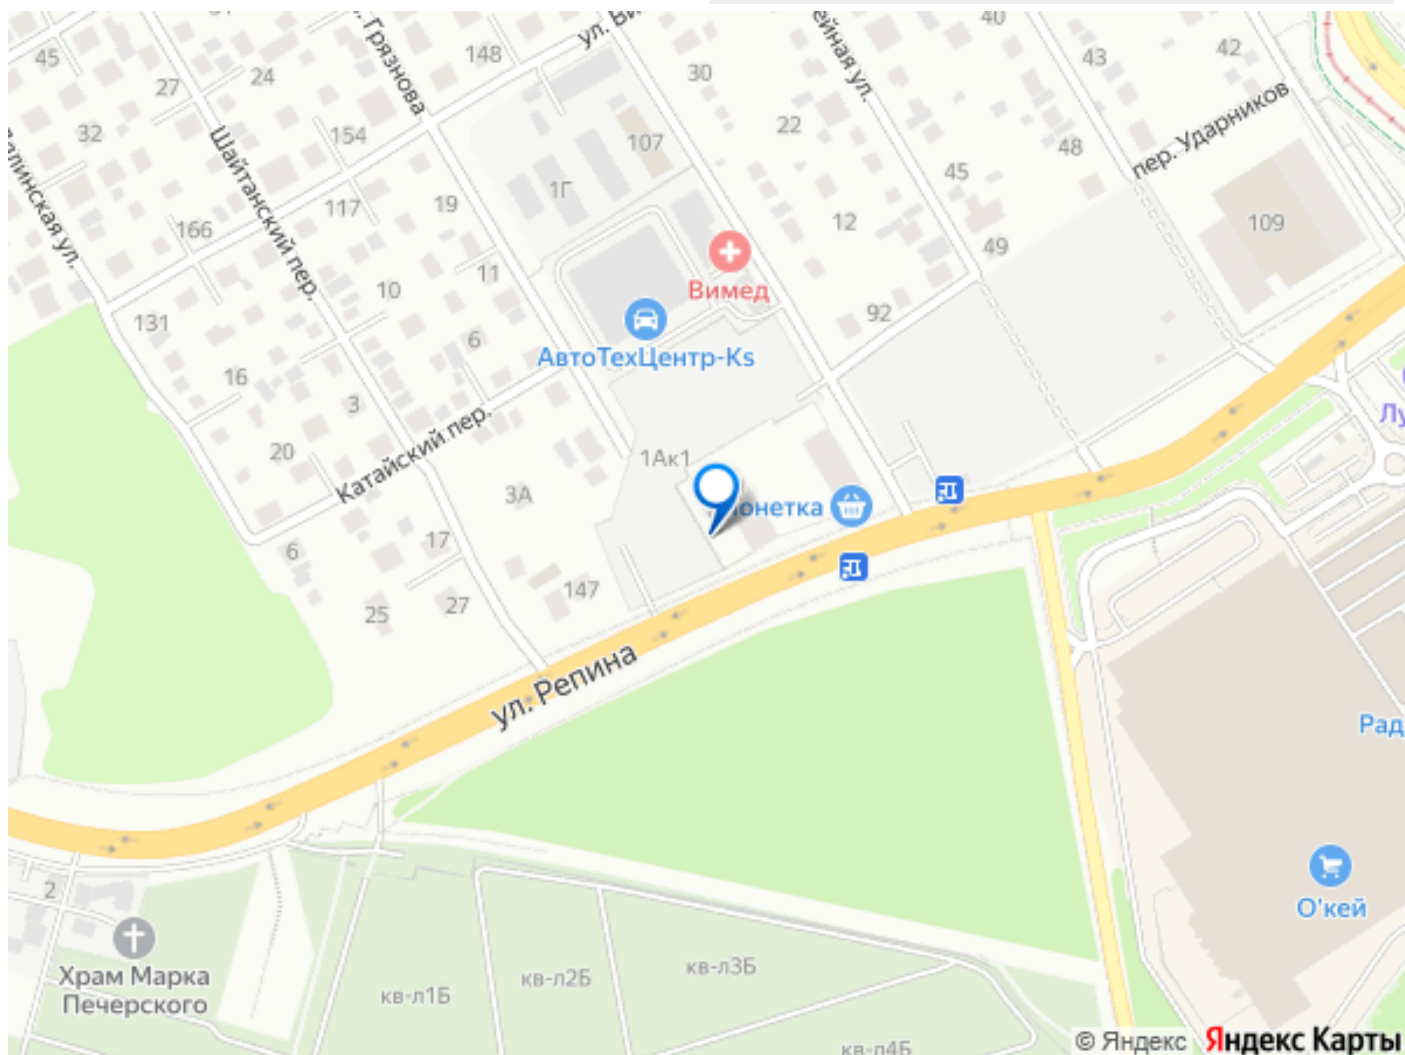

с подземным паркингом и кладовыми помещениями. Ввод первой секции уже в 4 квартале 2024 г. Откройте новую главу своей жизни в жилом комплексе Сюжеты!

Move.ru - вся недвижимость России