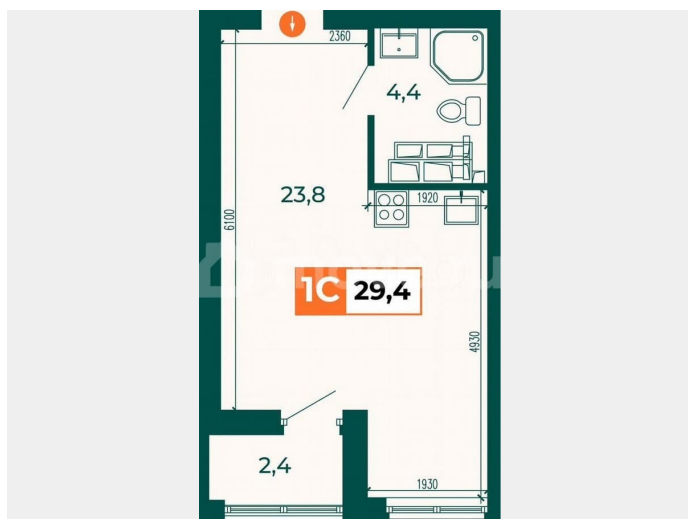

с подземным паркингом и кладовыми помещениями. Ввод первой секции уже в 4 квартале 2024 г. Откройте новую главу своей жизни в жилом комплексе Сюжеты!

Move.ru - вся недвижимость России