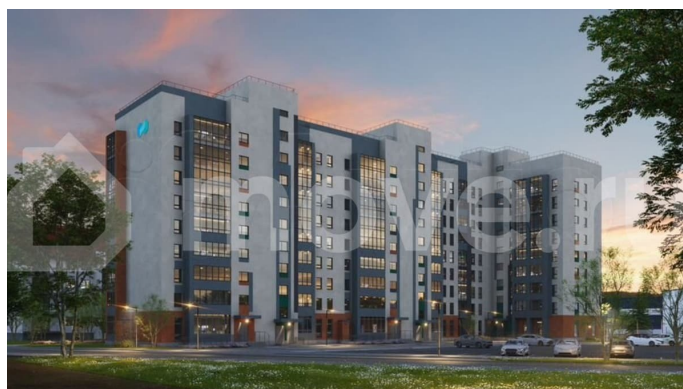

## Описание

Жилой комплекс расположен в 15 минутах езды от Екатеринбурга, в отдаленном от городской суеты районе в границах ул.Ноябрьская-Машинистов в г.Березовский. Кирпичные дома, гарантирующие хорошую звукоизоляцию и высокое качество жилья для комфортной жизни. Тихий район. Рядом лес(вид из окон на лес). Удобный выезд как в город, так и на ЕКАД. Закрытый безопасный

<https://sverdlovsk.move.ru/objects/9289380984>

**ООО «СЗ «Философия Идеалистов»,  
Философия Идеалистов  
89251234567**

для заметок

двор, современные детские площадки.  
Стильные фасады, ночное освещение, зоны  
отдыха.