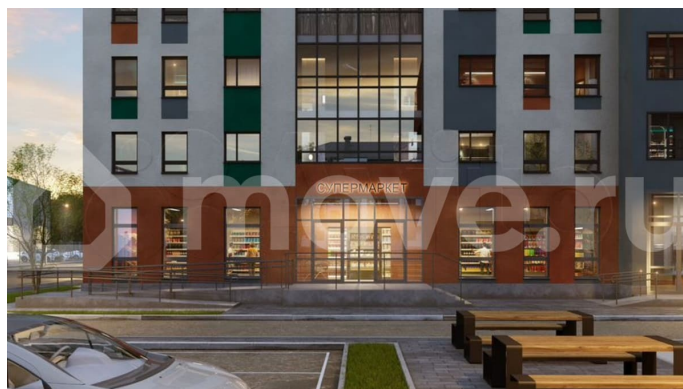

<https://sverdlovsk.move.ru/objects/9289380984>

**ООО «СЗ «Философия Идеалистов»,  
Философия Идеалистов  
89251234567**

для заметок

двор, современные детские площадки.  
Стильные фасады, ночное освещение, зоны  
отдыха.