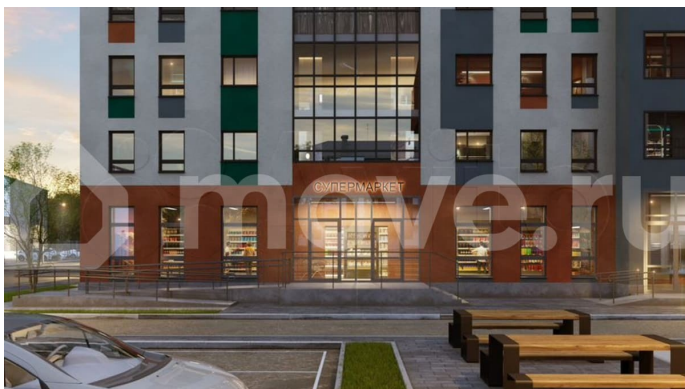

🕒 Создано: 13.02.2026 в 03:54

🔄 Обновлено: 03.04.2026 в 04:57

**Свердловская область, поселок
Первомайский**

3 652 030 ₽

Свердловская область, поселок Первомайский

Квартира

Общая площадь

29.6 м²

с отделкой

Квартира в новостройке

да

Описание

Жилой комплекс расположен в 15 минутах езды от Екатеринбурга, в отдаленном от городской суеты районе в границах ул.Ноябрьская-Машинистов в г.Березовский. Кирпичные дома, гарантирующие хорошую звукоизоляцию и высокое качество жилья для комфортной жизни. Тихий район. Рядом лес(вид из окон на лес). Удобный выезд как в город, так и на ЕКАД. Закрытый безопасный

<https://sverdlovsk.move.ru/objects/9289761983>

**ООО «СЗ «Философия Идеалистов»,
Философия Идеалистов
89251234567**

для заметок

двор, современные детские площадки.
Стильные фасады, ночное освещение, зоны
отдыха.