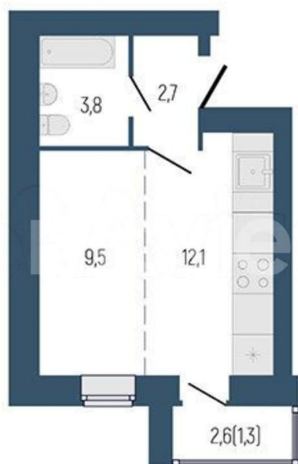

Move.ru - вся недвижимость России