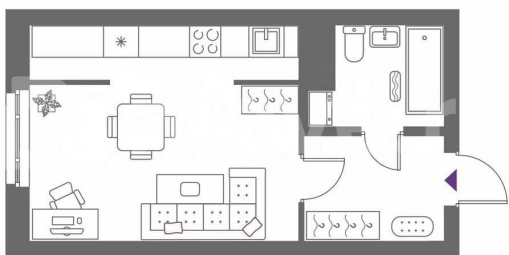

садов, стадион, спортивный комплекс.
Приватный европейский двор-сад,
элегантные холлы и охраняемый подземный
паркинг с лифтом. Выгодные ипотечные
программы и акции напрямую от
застройщика. Возможна покупка в лизинг! —
Виды на Верх-Исетский пруд — Лучшая
локация курортного района — В шаговой
доступности яхт-клуб, пляж, несколько школ,
детских садов, спортивный центр «Верх-
Исетский», стадион «Екатеринбург-Арена»,
развитая сеть street-retail: супермаркеты,
рестораны, аптеки, салоны красоты. —
Разноуровневая высотность с прекрасными
видовыми характеристиками на акваторию —
Стильные фасады из декоративной
штукатурки природных оттенков — Закрытый
европейский двор-сад с сенсорной зоной —
Лобби с зонами ожидания, — Подземный
паркинг с лифтом — Евроформаты, мастер-
спальни с ванными и гардеробными —
Коллекционные квартиры с террасами на
первых этажах, эксклюзивные варианты на
верхних этажах с видами на акваторию и
панораму города Свяжитесь с нами сегодня –
подберем лучший вариант и сделаем
выгодный расчет именно для вас! Россия,
Свердловская область, Екатеринбург, Крауля
, 001 кв.27