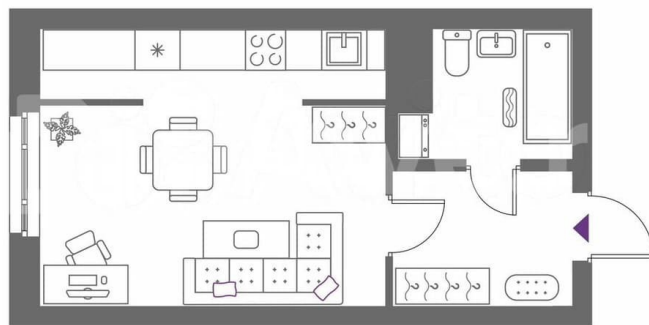

🕒 Создано: 01.04.2026 в 04:52

🔄 Обновлено: 03.04.2026 в 05:51

**Свердловская область, Екатеринбург, ул.
Крауля, блок-секция 1.1**

6 169 000 ₽

Свердловская область, Екатеринбург, ул. Крауля, блок-секция 1.1

Улица

[улица Крауля](#)

Квартира

Общая площадь

30.1 м²

Этаж

5/11

Детали объекта

Тип сделки

Продам

Раздел

[Квартиры](#)

Ремонт

без отделки

Квартира в новостройке

да

Описание

Современная квартира в самом сердце престижного Верх-Исетского района – на улице Крауля. Первая береговая линия в 15 минутах от центра. Рядом благоустроенный пляж, яхт-клуб, несколько школ, детских

<https://sverdlovsk.move.ru/objects/9292985662>

Унистрой - Екатеринбург, Унистрой - Екатеринбург

89251234567

для заметок