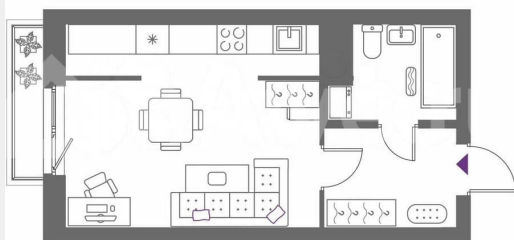

садов, стадион, спортивный комплекс.
Приватный европейский двор-сад,
элегантные холлы и охраняемый подземный
паркинг с лифтом. Выгодные ипотечные
программы и акции напрямую от
застройщика. Возможна покупка в лизинг! —
Виды на Верх-Исетский пруд — Лучшая
локация курортного района — В шаговой
доступности яхт-клуб, пляж, несколько школ,
детских садов, спортивный центр «Верх-
Исетский», стадион «Екатеринбург-Арена»,
развитая сеть street-retail: супермаркеты,
рестораны, аптеки, салоны красоты. —
Разноуровневая высотность с прекрасными
видовыми характеристиками на акваторию —
Стильные фасады из декоративной
штукатурки природных оттенков — Закрытый
европейский двор-сад с сенсорной зоной —
Лобби с зонами ожидания, — Подземный
паркинг с лифтом — Евроформаты, мастер-
спальни с ванными и гардеробными —
Коллекционные квартиры с террасами на
первых этажах, эксклюзивные варианты на
верхних этажах с видами на акваторию и
панораму города Свяжитесь с нами сегодня –
подберем лучший вариант и сделаем
выгодный расчет именно для вас! Россия,
Свердловская область, Екатеринбург, Крауля
, 001 кв.48