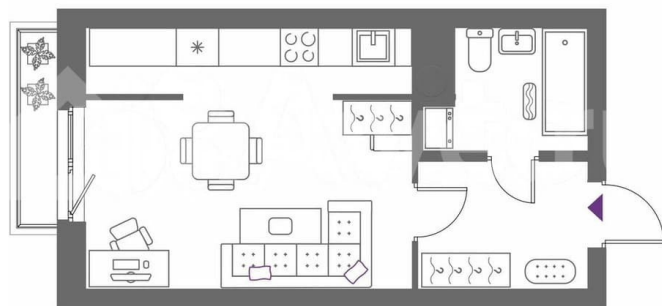

Создано: 30.03.2026 в 04:05

Обновлено: 03.04.2026 в 05:51

**Свердловская область, Екатеринбург, ул.
Крауля, блок-секция 1.1**

6 348 000 ₽

Свердловская область, Екатеринбург, ул. Крауля, блок-секция 1.1

Улица

[улица Крауля](#)

Квартира

Общая площадь

30.6 м²

Этаж

8/11

Детали объекта

Тип сделки

Продам

Раздел

[Квартиры](#)

Ремонт

без отделки

Квартира в новостройке

да

Описание

Современная квартира в самом сердце престижного Верх-Исетского района - на улице Крауля. Первая береговая линия в 15 минутах от центра. Рядом благоустроенный пляж, яхт-клуб, несколько школ, детских

<https://sverdlovsk.move.ru/objects/9292813037>

Унистрой - Екатеринбург, Унистрой - Екатеринбург

89251234567

для заметок