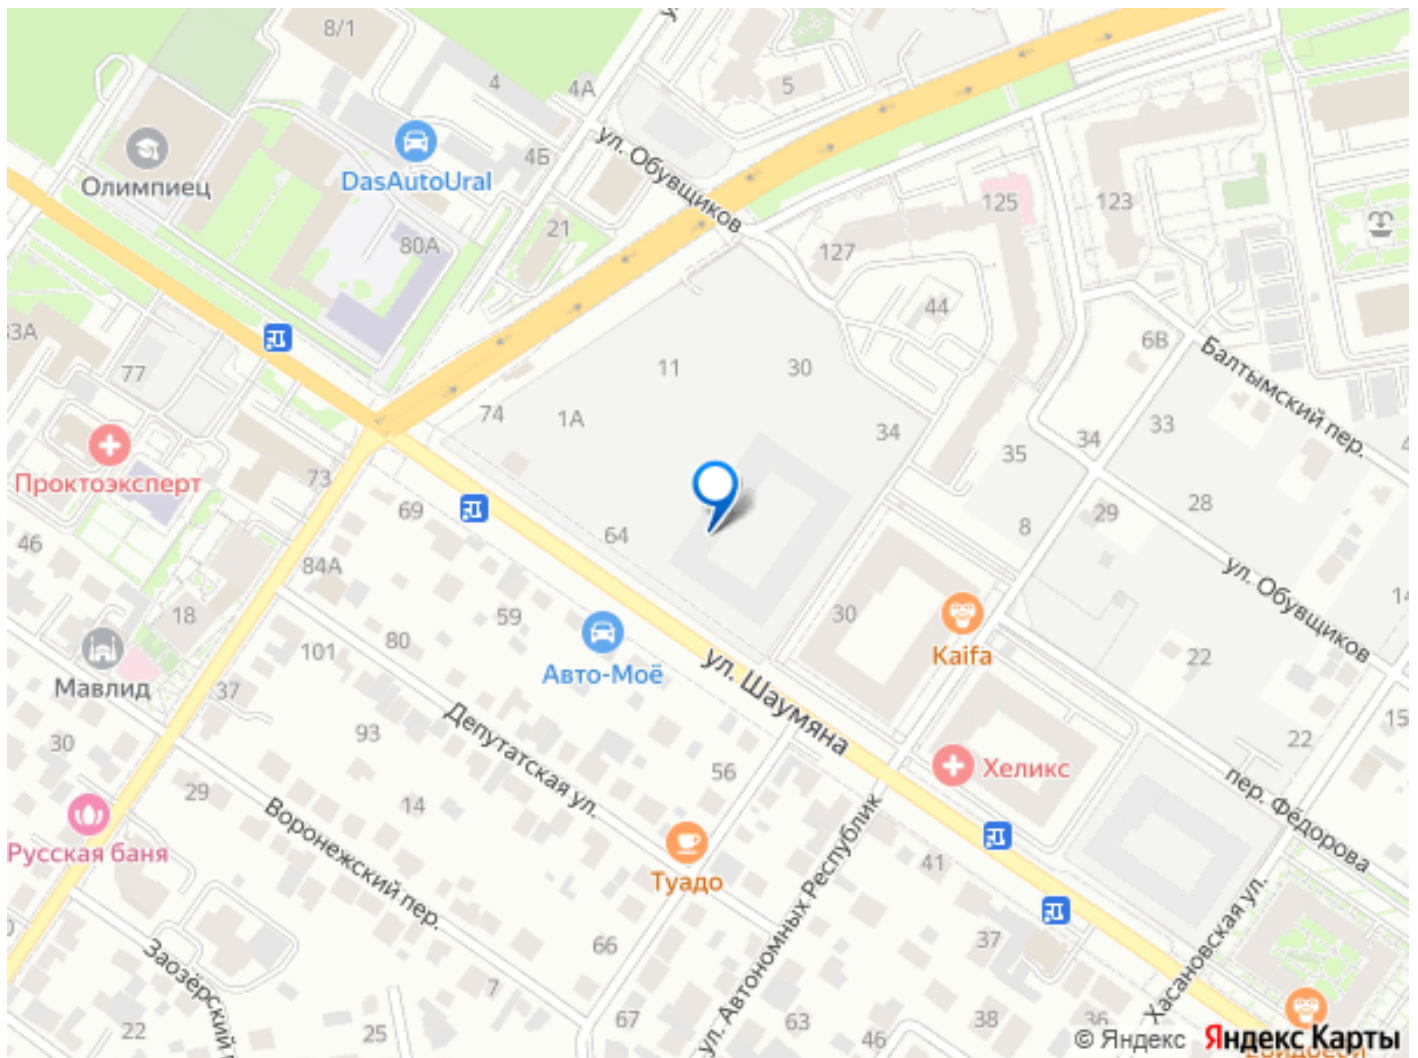

Move.ru - вся недвижимость России