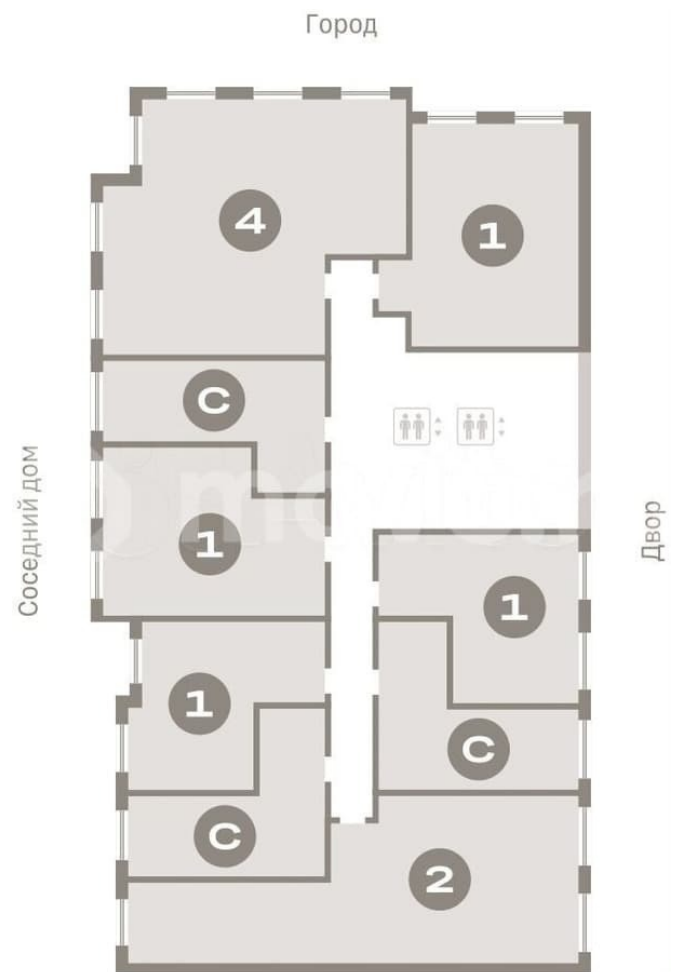

Создано: 01.04.2026 в 04:41

Обновлено: 15.04.2026 в 05:15

Свердловская область, Екатеринбург, ул. Шаумяна, 20

7 710 000 ₹

Свердловская область, Екатеринбург, ул. Шаумяна, 20

Улица

[улица Шаумяна](#)

<https://sverdlovsk.move.ru/objects/9292982350>

Брусника Екатеринбург, Брусника Екатеринбург

89251234567

для заметок

Квартира

Общая площадь

31.3 м²

Этаж

9/15

Детали объекта

Тип сделки

Продам

Раздел

[Квартиры](#)

Ремонт

с отделкой

Квартира в новостройке

да

Описание

Студия в Южных кварталах. Особенности планировки: гардеробная, предчистовая отделка. № квартиры в нашей базе: ЮКВ08-Ж1.9.7. Жилой район «Южные кварталы» расположен в границах улиц Московская, Шаумяна и Фурманова, недалеко от