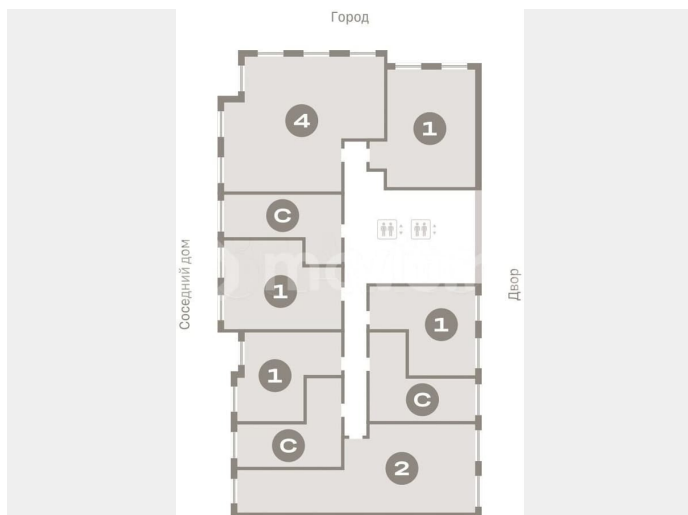

автовокзала. До центра города — 10 минут на автомобиле. До станции метро «Чкаловская» — 15 минут пешком. Рядом находится парк, школа олимпийского резерва, несколько гимназий, лицей, детские сады и городская больница. «Южные кварталы» — проект комплексного редевелопмента территории, разработанный архитекторами Брусники совместно с голландскими бюро. Он разделен на несколько частей, каждая из которых имеет свой характер. Вдоль оживленной Московской появятся более высокие и крупные дома. Профиль спокойной и очень зелёной Шаумяна сформируют кварталы среднеи? этажности. В глубине района мы расположим урбан-виллы, чуть дальше — башни-доминанты. Последние будут играть роль визуальных акцентов и впоследствии станут символами этого места. Ближе к Фурманова мы организуем образовательный кластер. Его составят два детских сада на 300 и 325 мест и школа, рассчитанная на 1500 учеников. Школа будет иметь спортивную зону, которая станет доступна и жителям района. Свяжет территорию сеть общественных пространств. Её центральным звеном станет зелёный променад, проходящий сквозь весь район и соединяющий его с парком 50-летия ВЛКСМ. (AQID02548538)