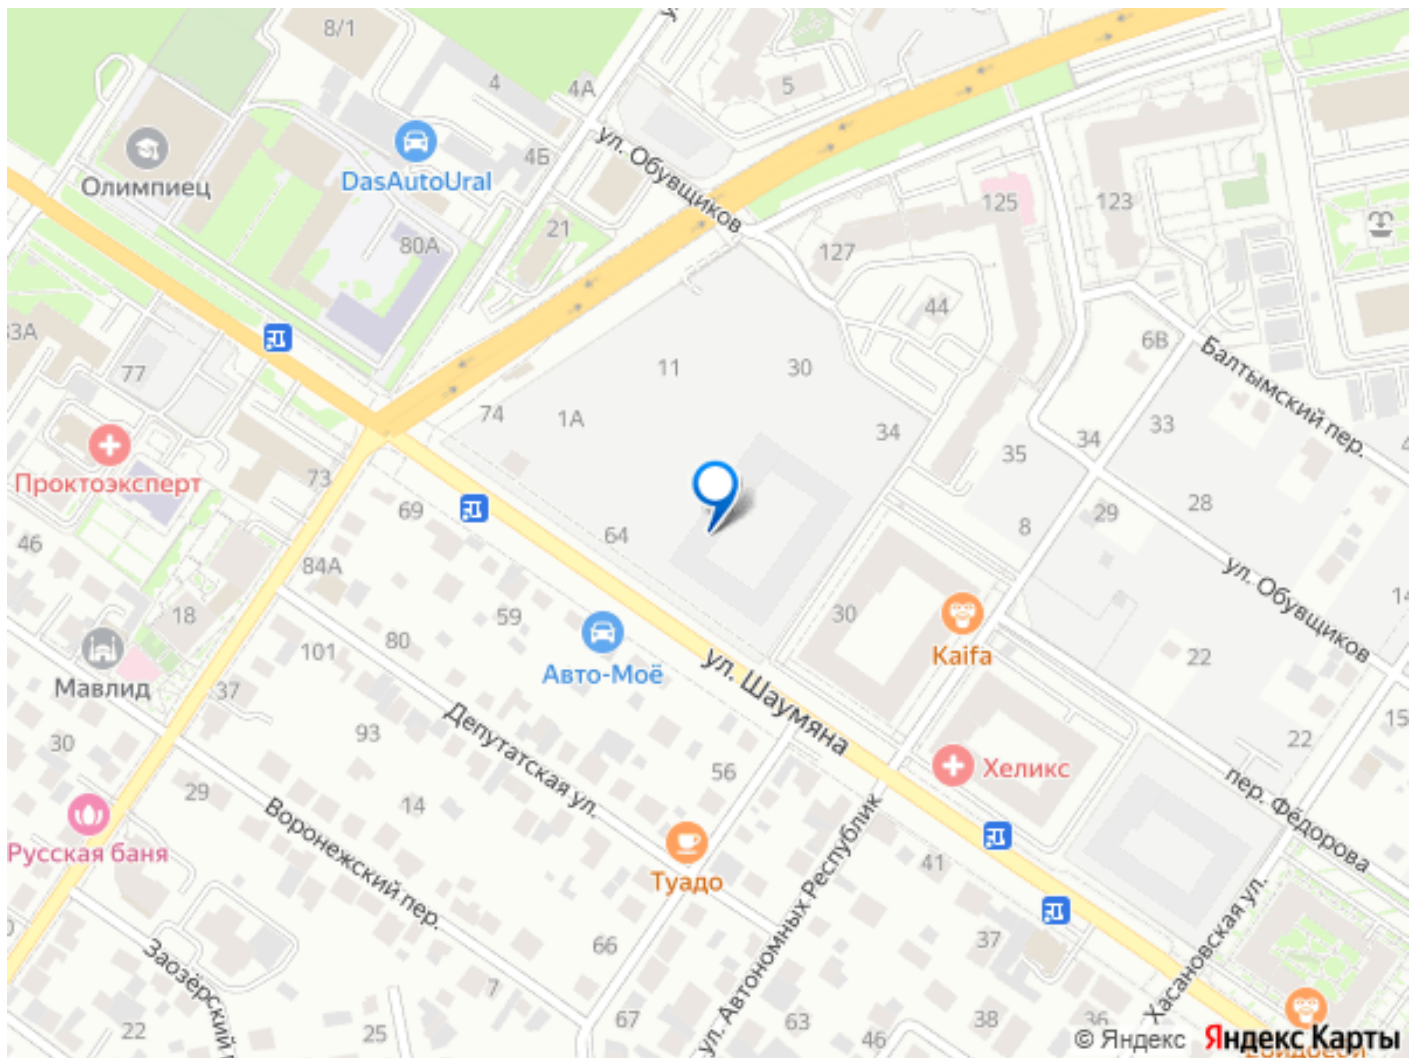

Move.ru - вся недвижимость России