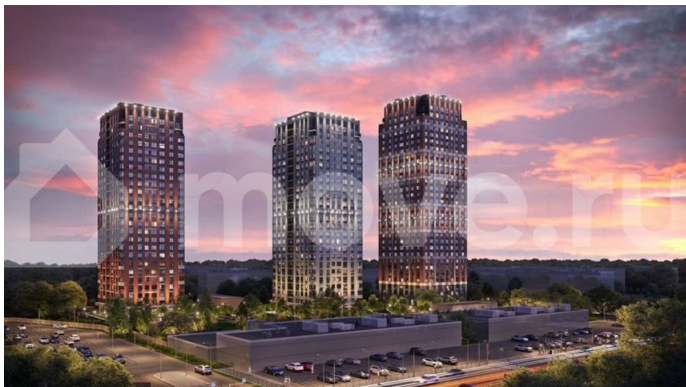

Этажи 13-23