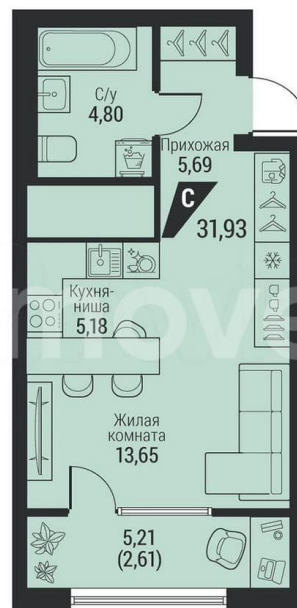

Квартира

Общая площадь

31.9 м²

Этаж

17/25

Детали объекта

Тип сделки

Продам

Раздел

[Квартиры](#)

Ремонт

с отделкой

Квартира в новостройке

да

Описание

Жилой квартал «К100» на Космонавтов, 100 будет состоять из трех монолитно-кирпичных домов, объединенных общим двором.

Застройщик компания «Практика».

Планировки начинаются от 44,8 м² и доходят до 159,5 м². На каждом этаже располагается

<https://sverdlovsk.move.ru/objects/92890869>
93

Практика, Практика

89251234567

для заметок