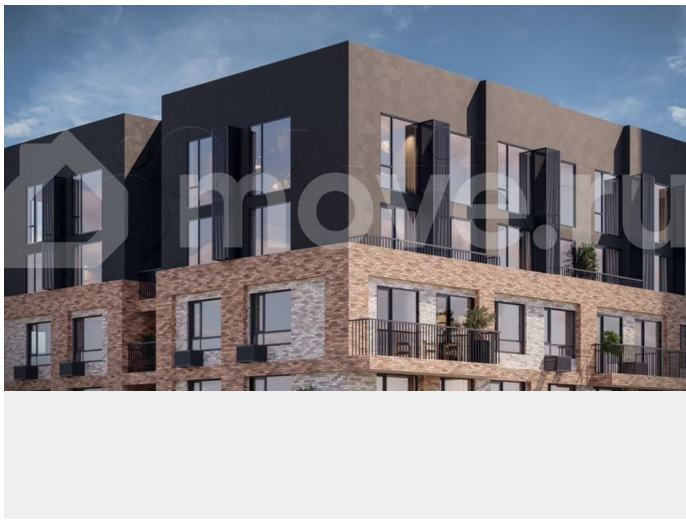

Move.ru - вся недвижимость России