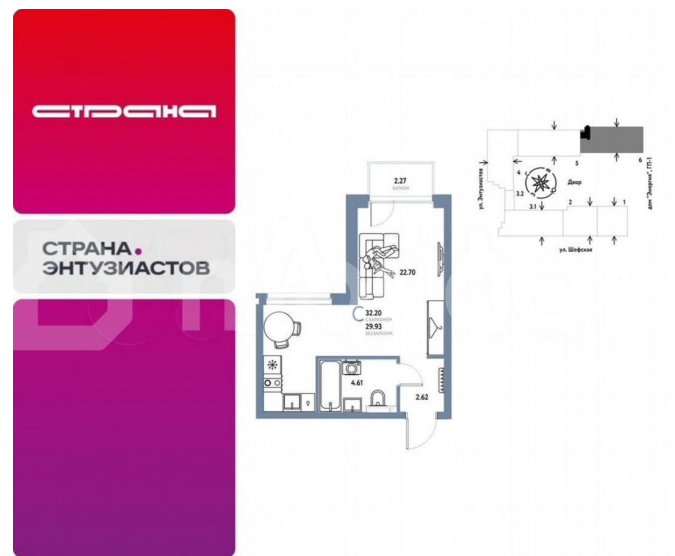

🕒 Создано: 12.02.2026 в 04:18

🔄 Обновлено: 03.04.2026 в 05:05

**Свердловская область, Екатеринбург, ул.
Баумана/Шефская, стр. 1**

6 060 000 ₽

Свердловская область, Екатеринбург, ул. Баумана/Шефская,
стр. 1

Квартира

Общая площадь

32.2 м²

Этаж

8/24

Детали объекта

Тип сделки

Продам

Раздел

[Квартиры](#)

Ремонт

с отделкой

Квартира в новостройке

да

Описание

Новая квартира в ЖК «Страна.Энтузиастов» напрямую от федерального застройщика «Страна Девелопмент». Продается 1-комнатная квартира на 8 этаже от застройщика “Страна Девелопмент”. Площадь квартиры 32,2 кв. м. ЖК «Страна.Энтузиастов» Жилой комплекс «Страна.Энтузиастов» — это уютный

<https://sverdlovsk.move.ru/objects/9289658505>

**Страна Девелопмент. ЕКБ, Страна
Девелопмент. ЕКБ**

89251234567

для заметок