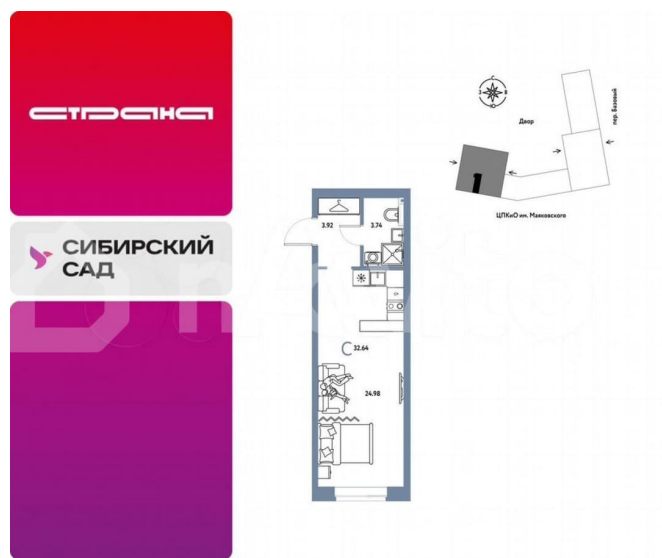

🕒 Создано: 09.02.2026 в 03:47

🔄 Обновлено: 07.04.2026 в 04:45

**Свердловская область, Екатеринбург, ул
Э.С.Яламова**

6 430 000 ₽

Свердловская область, Екатеринбург, ул Э.С.Яламова

Улица

[улица Э.С.Яламова](#)

Квартира

Общая площадь

32.6 м²

Этаж

9/25

Детали объекта

Тип сделки

Продам

Раздел

[Квартиры](#)

Ремонт

с отделкой

Квартира в новостройке

да

Описание

Новая квартира в ЖК «Сибирский сад» напрямую от федерального застройщика «?Страна Девелопмент». Продается студия на 9 этаже от застройщика “Страна Девелопмент”. Площадь квартиры 32,64 кв. м. Жилой комплекс «Сибирский сад» —

<https://sverdlovsk.move.ru/objects/9289286981>

**Страна Девелопмент. ЕКБ, Страна
Девелопмент. ЕКБ
89251234567**

для заметок