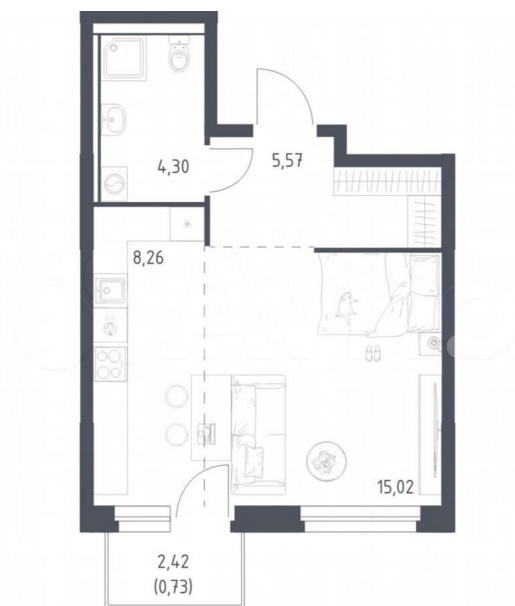

🕒 Создано: 25.03.2026 в 05:17

🔄 Обновлено: 15.04.2026 в 05:37

**Свердловская область, Екатеринбург, ул.
Лётчиков, стр. 1**

6 211 830 ₽

Свердловская область, Екатеринбург, ул. Лётчиков, стр. 1

Улица

[улица Лётчиков](#)

Квартира

Общая площадь

33.9 м²

Этаж

3/16

Детали объекта

Тип сделки

Продам

Раздел

[Квартиры](#)

Ремонт

с отделкой

Квартира в новостройке

да

Описание

Строим кварталы для жизни с заботой о будущем. Предлагается студия комфорт-класса площадью 33.88 кв.м в корпусе 2КВ на 3-м этаже, в жилом комплексе «Пайер». В жилом комплексе «Пайер» можно выбрать планировку, которая подходит именно вам.

<https://sverdlovsk.move.ru/objects/9292494684>

**Самолет Регионы, Самолет Регионы
89251234567**

для заметок