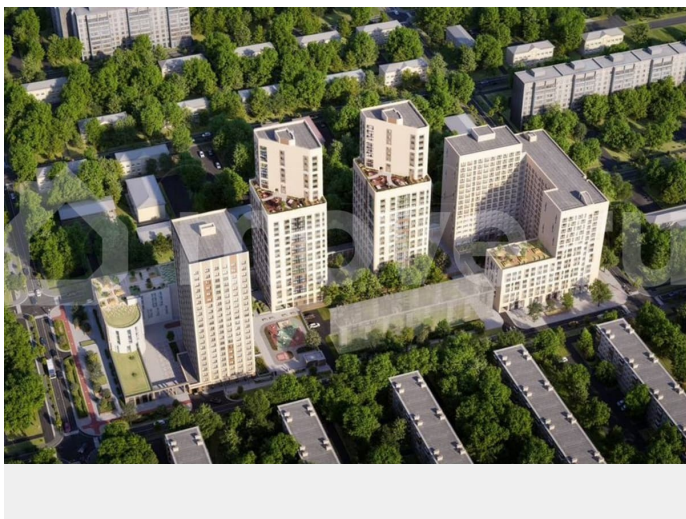

Дом 2
Этажи 2-17