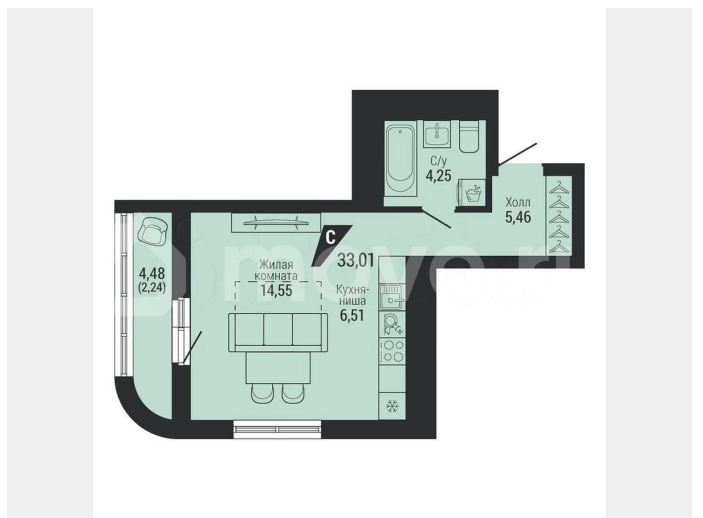

Квартира

Общая площадь

33 м²

Этаж

16/26

Детали объекта

Тип сделки

Продам

Раздел

[Квартиры](#)

Ремонт

с отделкой

Квартира в новостройке

да

Описание

ЖК на Шефской – это квартал в самом сердце Эльмаша, на перекрестке улиц Шефская и Красных Командиров от компании «Практика». Он состоит из четырех домов переменной этажности с подземным паркингом, объединенных общей прогулочной зоной. Особенность проекта – общественные лаунж-террасы на 19 этажах

на ШЕФСКОЙ
жилой квартал

Этаж	Площадь, м ²	Комнат
17	33.01	1

практика

Дом 2
Этажи 2-17

Move.ru - вся недвижимость России