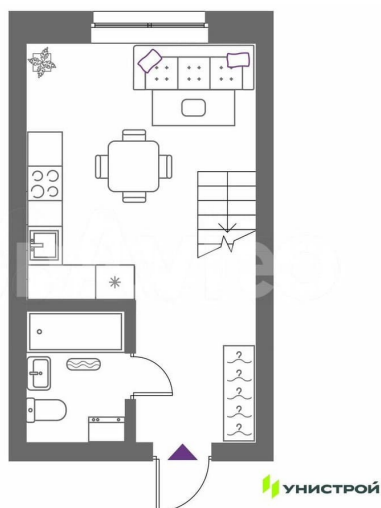

садов, стадион, спортивный комплекс.
Приватный европейский двор-сад,
элегантные холлы и охраняемый подземный
паркинг с лифтом. Выгодные ипотечные
программы и акции напрямую от
застройщика. Возможна покупка в лизинг! —
Виды на Верх-Исетский пруд — Лучшая
локация курортного района — В шаговой
доступности яхт-клуб, пляж, несколько школ,
детских садов, спортивный центр «Верх-
Исетский», стадион «Екатеринбург-Арена»,
развитая сеть street-retail: супермаркеты,
рестораны, аптеки, салоны красоты. —
Разноуровневая высотность с прекрасными
видовыми характеристиками на акваторию —
Стильные фасады из декоративной
штукатурки природных оттенков — Закрытый
европейский двор-сад с сенсорной зоной —
Лобби с зонами ожидания, — Подземный
паркинг с лифтом — Евроформаты, мастер-
спальни с ванными и гардеробными —
Коллекционные квартиры с террасами на
первых этажах, эксклюзивные варианты на
верхних этажах с видами на акваторию и
панораму города Свяжитесь с нами сегодня –
подберем лучший вариант и сделаем
выгодный расчет именно для вас! Россия,
Свердловская область, Екатеринбург, Крауля
, 001, кв.3