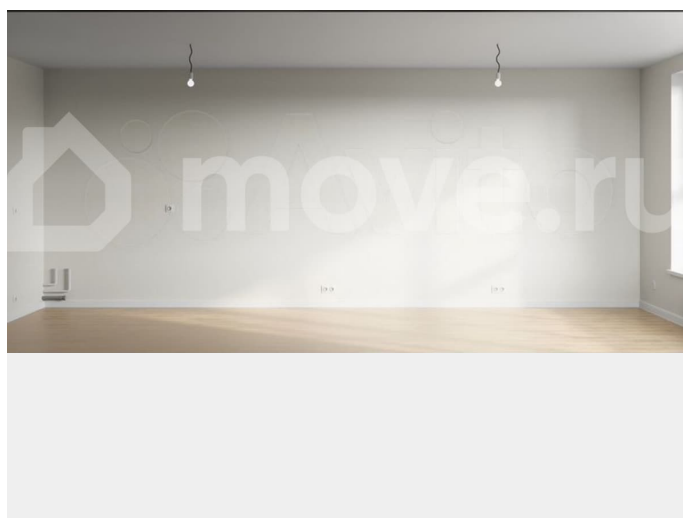

<https://sverdlovsk.move.ru/objects/9289778679>

**Девелоперская компания  
«Первостроитель», Центр продажи  
недвижимости**

**89251234567**

для заметок

продолжением и унаследовав все преимущества: развитую социальную и коммерческую инфраструктуру, комфортную городскую среду и транспортную доступность. - 2 секции - 24 жилых этажа - 3 лифта в каждой секции - 15 вариантов планировочных решений - Классические и евро-планировки - Единый парадный холл - Колясочная и гостевой санузел на первом этаже - Безопасность: видеонаблюдение, контроль доступа, видеодомофония, BLE-метки, мобильное приложение - Подземный паркинг и кладовые - Приточно-вытяжная вентиляция с рекуперацией - Территория для прогулок и отдыха, зелёный пешеходный бульвар, детские и спортивные площадки - Привилегии «Клуба Своих» в рамках экосистемы «Первостроитель» В секции Б представлены квартиры с отделкой «под ключ». Жилые комнаты: - Натяжной потолок, белый матовый - Обои под покраску - Ламинат 32 класс - Плинтус пластиковый - Межкомнатные двери ПВХ - Розетки и выключатели Санузлы: - Натяжной потолок, белый матовый - Керамогранит, серый светлый - Двери - Розетки и выключатели - Раковина и унитаз в одном из санузлов