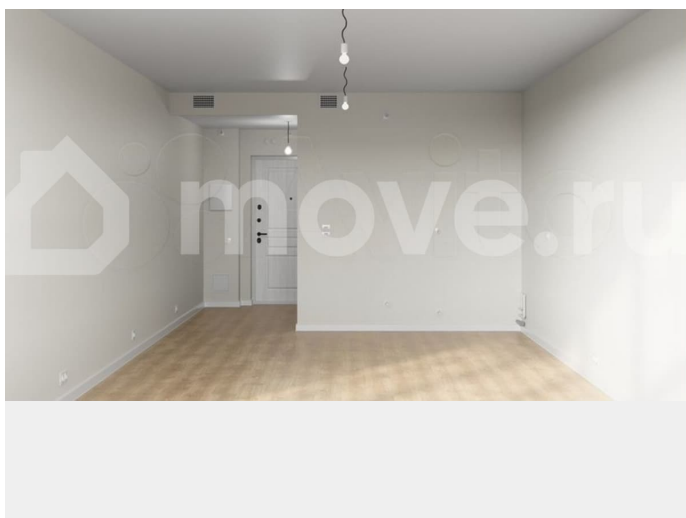

<https://sverdlovsk.move.ru/objects/9289778679>

**Девелоперская компания  
«Первостроитель», Центр продажи  
недвижимости**

**89251234567**

для заметок

продолжением и унаследовав все преимущества: развитую социальную и коммерческую инфраструктуру, комфортную городскую среду и транспортную доступность. - 2 секции - 24 жилых этажа - 3 лифта в каждой секции - 15 вариантов планировочных решений - Классические и евро-планировки - Единый парадный холл - Колясочная и гостевой санузел на первом этаже - Безопасность: видеонаблюдение, контроль доступа, видеодомофония, BLE-метки, мобильное приложение - Подземный паркинг и кладовые - Приточно-вытяжная вентиляция с рекуперацией - Территория для прогулок и отдыха, зелёный пешеходный бульвар, детские и спортивные площадки - Привилегии «Клуба Своих» в рамках экосистемы «Первостроитель» В секции Б представлены квартиры с отделкой «под ключ». Жилые комнаты: - Натяжной потолок, белый матовый - Обои под покраску - Ламинат 32 класс - Плинтус пластиковый - Межкомнатные двери ПВХ - Розетки и выключатели Санузлы: - Натяжной потолок, белый матовый - Керамогранит, серый светлый - Двери - Розетки и выключатели - Раковина и унитаз в одном из санузлов