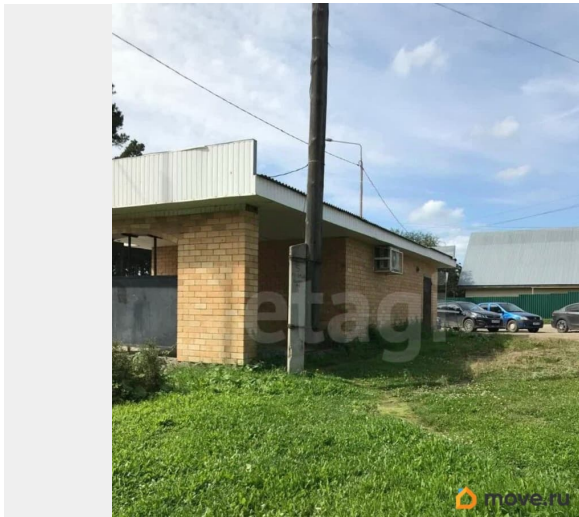

объекты. Код пользователя: 164647 Номер в базе: 9383361