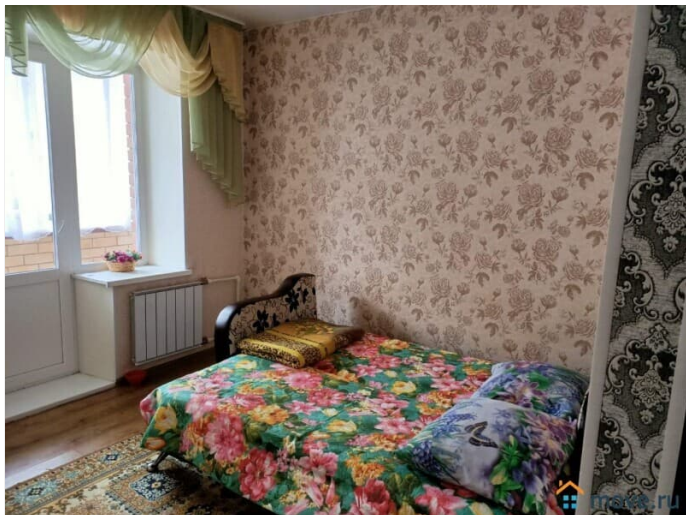

Move.ru - вся недвижимость России