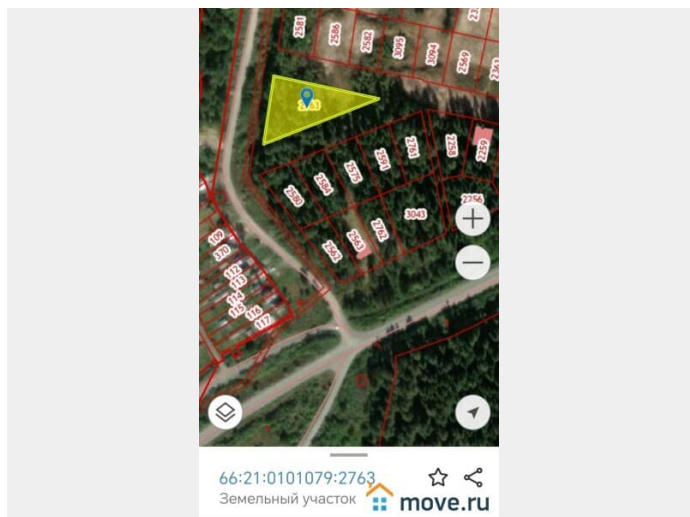

приобрести в ипотеку, наличные, рассрочку...