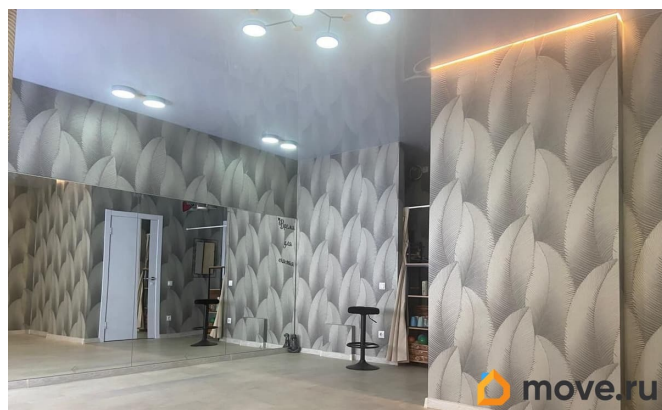

🕒 Создано: 22.06.2025 в 10:33

🔄 Обновлено: 20.10.2025 в 11:49

Свердловская область, Верхняя Пышма

27 000 ₽

Свердловская область, Верхняя Пышма

ПСН - Помещение свободного назначения

Общая площадь

32 м²

Детали объекта

Тип сделки

Сдаю

Раздел

[Коммерческая недвижимость](#)

Описание

Сдаётся в аренду уютное помещение 32 м?
Вход со двора, 3 этаж Светлое и стильное пространство — идеально подойдёт для йога-студии, массажного кабинета, танцев, пилатеса или студии красоты. Просторный зал с зеркалами Санузел с душем Зона хранения и ожидания Современный интерьер Отличное освещение Площадь — 32 м?
Аренда — 32 000 руб./мес Коммунальные оплачиваются отдельно (небольшие)
Свободно с июля Записывайтесь на просмотр заранее

<https://sverdlovsk.move.ru/objects/9281617507>

Наталья Образцова, МЕТРЫ

79587197817

для заметок