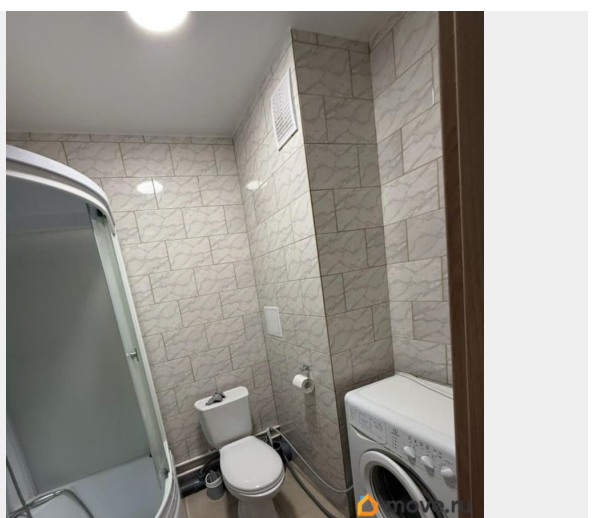

косметический

мебель, мебель на кухне, стиральная машина, холодильник,
лифт

Описание

<https://sverdlovsk.move.ru/objects/9287472529>

Собственник

79126503867

для заметок

Сдаётся уютная студия площадью 22 кв. м на 4 этаже современного 20-этажного дома, построенного в 2022 году. Квартира расположена в районе метро «Ботаническая», до которого можно добраться на автомобиле всего за 8 минут. В квартире сделан косметический ремонт, есть вся необходимая мебель как на кухне, так и в комнате. На кухне вы найдёте холодильник, а в ванной комнате установлена душевая кабина и стиральная машина. Окна квартиры выходят во двор, поэтому здесь всегда тихо и спокойно. Дом оборудован двумя лифтами — пассажирским и грузовым, что делает перемещение удобным. Район, в котором находится дом, отлично развита инфраструктура: рядом расположены детские сады и магазины, что делает жизнь здесь комфортной и удобной. Условия аренды: без комиссии, возможен долгосрочный договор. Квартира идеально подойдёт для одного человека или пары. Залог оговаривается при встрече. Приглашаем вас на просмотр! Записывайтесь на удобное для вас время и убедитесь сами в привлекательности нашего предложения.