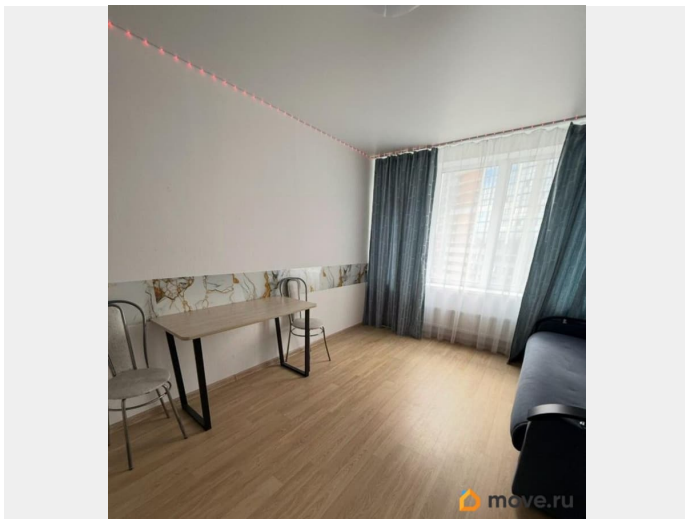

косметический

мебель, мебель на кухне, стиральная машина, холодильник,
лифт

Описание

<https://sverdlovsk.move.ru/objects/9287472529>

Собственник

79126503867

для заметок

Сдаётся уютная студия площадью 22 кв. м на 4 этаже современного 20-этажного дома, построенного в 2022 году. Квартира расположена в районе метро «Ботаническая», до которого можно добраться на автомобиле всего за 8 минут. В квартире сделан косметический ремонт, есть вся необходимая мебель как на кухне, так и в комнате. На кухне вы найдёте холодильник, а в ванной комнате установлена душевая кабина и стиральная машина. Окна квартиры выходят во двор, поэтому здесь всегда тихо и спокойно. Дом оборудован двумя лифтами — пассажирским и грузовым, что делает перемещение удобным. Район, в котором находится дом, отлично развита инфраструктура: рядом расположены детские сады и магазины, что делает жизнь здесь комфортной и удобной. Условия аренды: без комиссии, возможен долгосрочный договор. Квартира идеально подойдёт для одного человека или пары. Залог оговаривается при встрече. Приглашаем вас на просмотр! Записывайтесь на удобное для вас время и убедитесь сами в привлекательности нашего предложения.