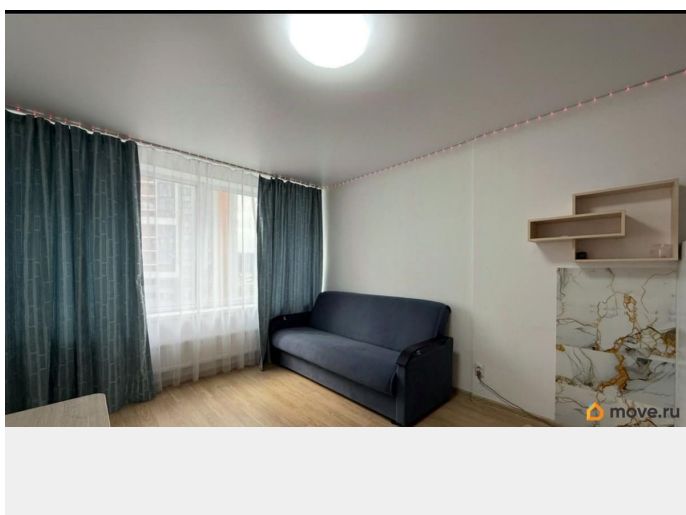

косметический

мебель, мебель на кухне, стиральная машина, холодильник,
лифт

Описание

<https://sverdlovsk.move.ru/objects/9287472529>

Собственник

79126503867

для заметок

Сдаётся уютная студия площадью 22 кв. м на 4 этаже современного 20-этажного дома, построенного в 2022 году. Квартира расположена в районе метро «Ботаническая», до которого можно добраться на автомобиле всего за 8 минут. В квартире сделан косметический ремонт, есть вся необходимая мебель как на кухне, так и в комнате. На кухне вы найдёте холодильник, а в ванной комнате установлена душевая кабина и стиральная машина. Окна квартиры выходят во двор, поэтому здесь всегда тихо и спокойно. Дом оборудован двумя лифтами — пассажирским и грузовым, что делает перемещение удобным. Район, в котором находится дом, отлично развита инфраструктура: рядом расположены детские сады и магазины, что делает жизнь здесь комфортной и удобной. Условия аренды: без комиссии, возможен долгосрочный договор. Квартира идеально подойдёт для одного человека или пары. Залог оговаривается при встрече. Приглашаем вас на просмотр! Записывайтесь на удобное для вас время и убедитесь сами в привлекательности нашего предложения.