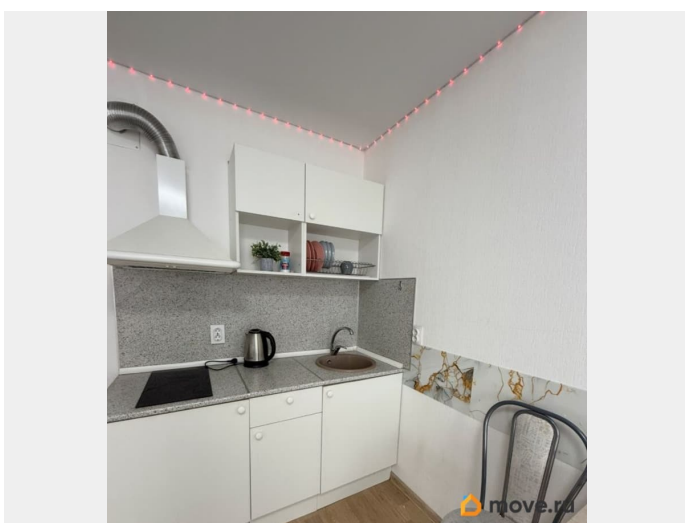

косметический

мебель, мебель на кухне, стиральная машина, холодильник,
лифт

Описание

<https://sverdlovsk.move.ru/objects/9287472529>

Собственник

79126503867

для заметок

Сдаётся уютная студия площадью 22 кв. м на 4 этаже современного 20-этажного дома, построенного в 2022 году. Квартира расположена в районе метро «Ботаническая», до которого можно добраться на автомобиле всего за 8 минут. В квартире сделан косметический ремонт, есть вся необходимая мебель как на кухне, так и в комнате. На кухне вы найдёте холодильник, а в ванной комнате установлена душевая кабина и стиральная машина. Окна квартиры выходят во двор, поэтому здесь всегда тихо и спокойно. Дом оборудован двумя лифтами — пассажирским и грузовым, что делает перемещение удобным. Район, в котором находится дом, отлично развита инфраструктура: рядом расположены детские сады и магазины, что делает жизнь здесь комфортной и удобной. Условия аренды: без комиссии, возможен долгосрочный договор. Квартира идеально подойдёт для одного человека или пары. Залог оговаривается при встрече. Приглашаем вас на просмотр! Записывайтесь на удобное для вас время и убедитесь сами в привлекательности нашего предложения.