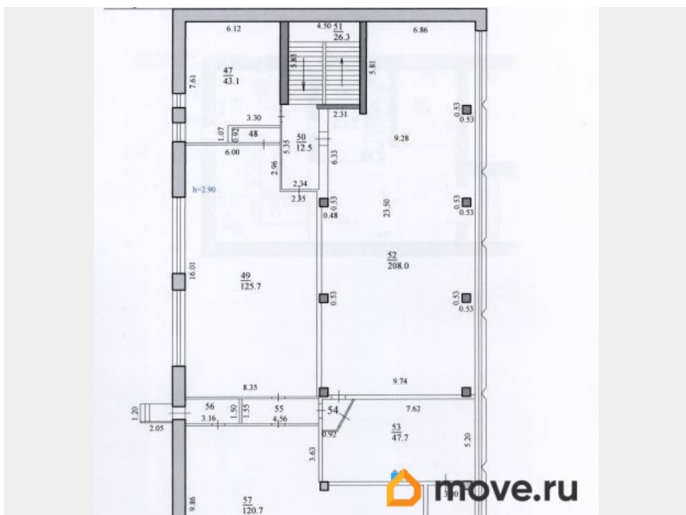

учреждений. Более 100 метров. В радиусе 300 метров находится 1500 квартир. Имеется удобная парковка. Наличие хорошо организованных и удобных подъездных путей к объекту. Вода, водоотведение, отопление централизованные.