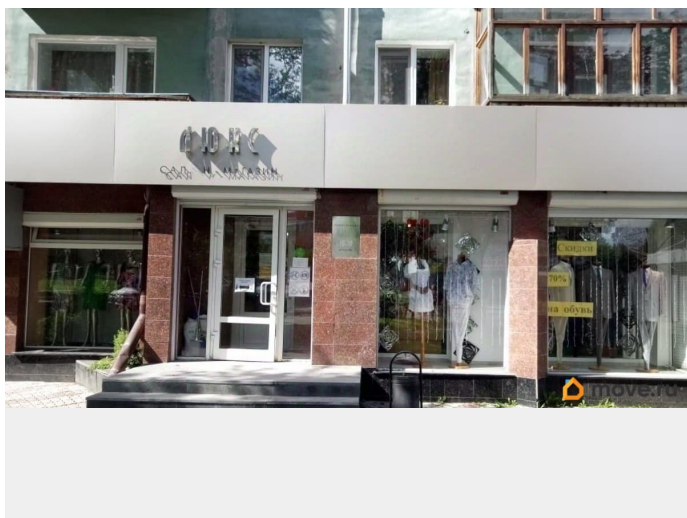

🕒 Создано: 07.04.2023 в 15:57

🔄 Обновлено: 16.01.2025 в 17:58

**Свердловская область, Асбест,  
Ленинградская улица, 21**

**158 100 ₪**

Свердловская область, Асбест, Ленинградская улица, 21

Улица

[улица Ленинградская](#)

<https://sverdlovsk.move.ru/objects/9293360786>

**Собственник**

**79827230652,79827231098**

для заметок

малого зала 42 кв м посуточно на ярмарки и  
выставки-продажи

Move.ru - вся недвижимость России