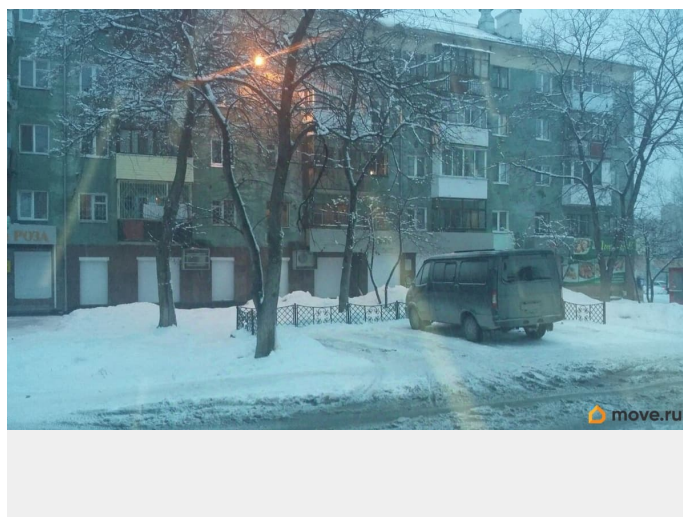

<https://sverdlovsk.move.ru/objects/9293360786>

**Собственник**

**79827230652,79827231098**

для заметок

малого зала 42 кв м посуточно на ярмарки и  
выставки-продажи

Move.ru - вся недвижимость России