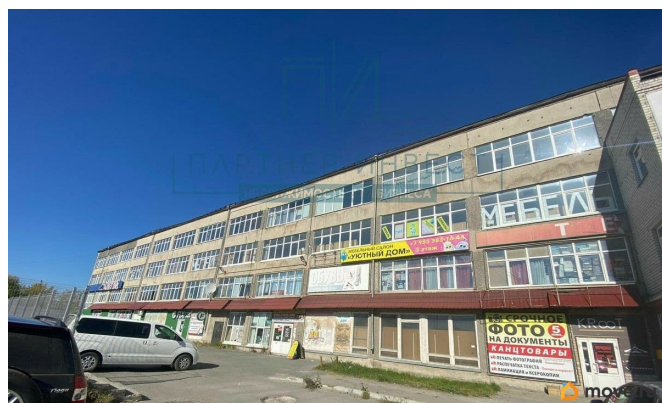

**Свердловская область, Ирбит, Советская
улица, 100И**

80 000 ₽

Свердловская область, Ирбит, Советская улица, 100И

Улица

[улица Советская](#)

ТП - Торговое помещение

Общая площадь

200 м²

Детали объекта

Тип сделки

Сдаю

Раздел

[Коммерческая недвижимость](#)

Описание

Сдается торговое помещение общей площадью 200 кв. м. на 2 этаже ТЦ Меридиан. Без комиссии для арендаторов.

РАСПОЛОЖЕНИЕ И ИНФРАСТРУКТУРА: -

Расположено в активной части г. Ирбита, на центральной улице Советская в ТЦ Меридиан. - Развитая инфраструктура, рядом находятся: автовокзал, торговые центры, развивающий центр, кафе, музей и остановки общественного транспорта.

ОСНОВНЫЕ ХАРАКТЕРИСТИКИ ПОМЕЩЕНИЯ: - помещение располагается на 2 этаже в 4 этажном здании ТЦ; - центральным вход на первой линии с ул. Советская; - общая площадь 200

<https://sverdlovsk.move.ru/objects/9289752015>

Елена Артишевская, Партнер Инвест
79126219079

для заметок