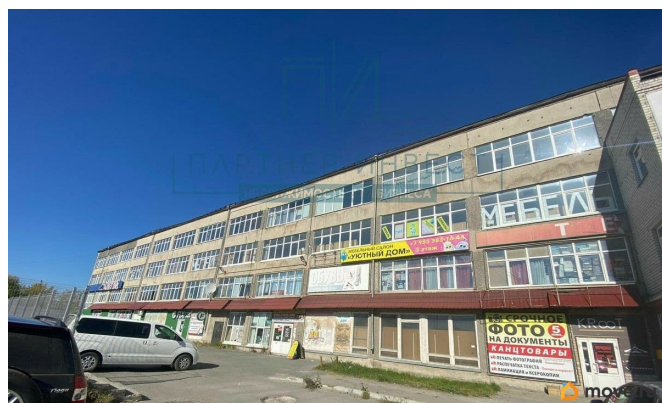

## Описание

Сдается торговое помещение общей площадью 200 кв. м. на 2 этаже ТЦ Меридиан. Без комиссии для арендаторов.

**РАСПОЛОЖЕНИЕ И ИНФРАСТРУКТУРА:** -

Расположено в активной части г. Ирбита, на центральной улице Советская в ТЦ Меридиан. - Развитая инфраструктура, рядом находятся: автовокзал, торговые центры, развивающий центр, кафе, музей и остановки общественного транспорта.

**ОСНОВНЫЕ ХАРАКТЕРИСТИКИ ПОМЕЩЕНИЯ:** - помещение располагается на 2 этаже в 4 этажном здании ТЦ; - центральным вход на первой линии с ул. Советская; - общая площадь 200

<https://sverdlovsk.move.ru/objects/9289752015>

**Елена Артишевская, Партнер Инвест**  
**79126219079**

для заметок

кв. м. ; - коммерческая вентиляция; - высота потолков 4,5 м. ; - мощность 50 кВт; - высоких пешеходный и автомобильный трафик; - большая парковка на 50-100 автомобилей;