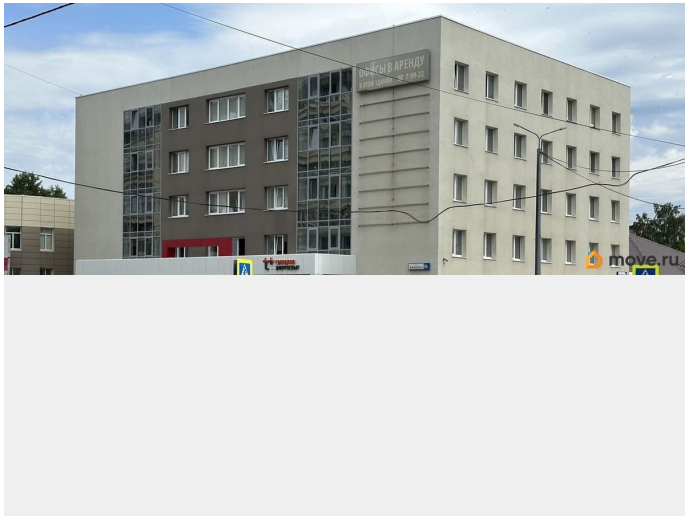

инженерными коммуникациями.