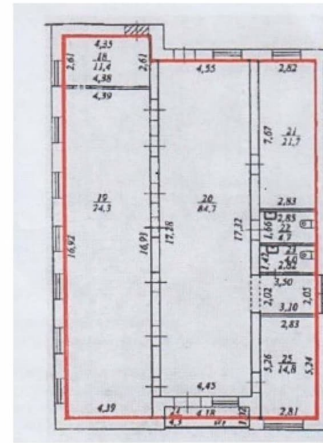

инженерными коммуникациями.