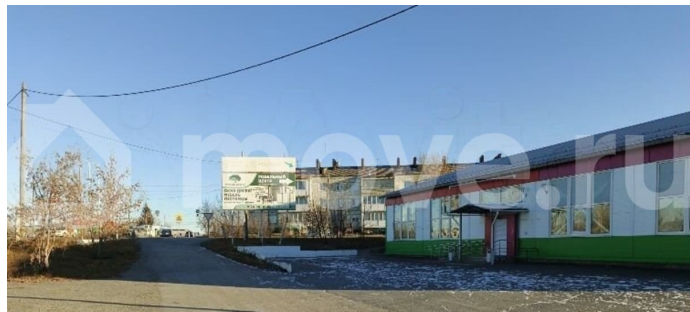

Move.ru - вся недвижимость России