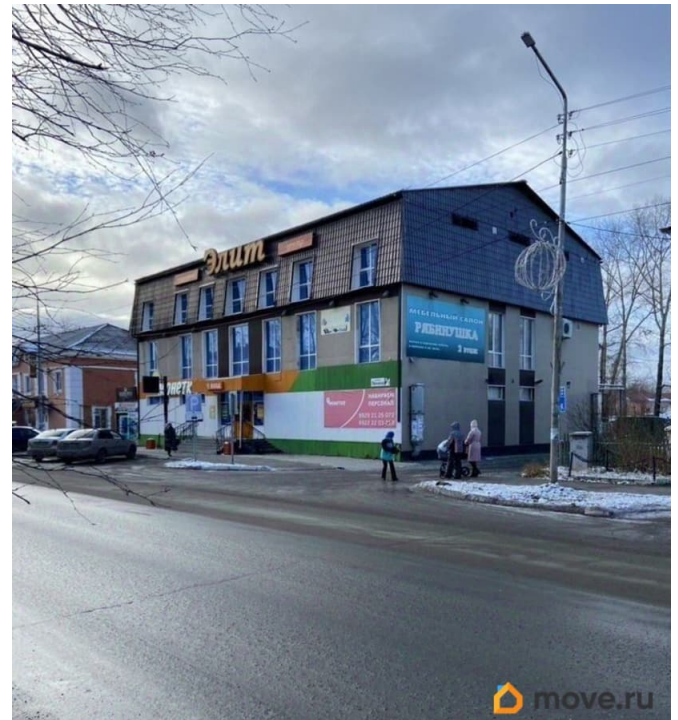

🕒 Создано: 16.01.2025 в 09:16

🔄 Обновлено: 16.01.2025 в 08:31

**Свердловская область, Североуральск,
улица Ленина, 30/1**

115 000 ₽

Свердловская область, Североуральск, улица Ленина, 30/1

Улица

[Ленина переулок](#)

ТП - Торговое помещение

Общая площадь

400 м²

Детали объекта

Тип сделки

Сдаю

Раздел

[Коммерческая недвижимость](#)

Описание

Центр города, первый этаж занимает ТС Монетка, второй и третий этажи мебельные магазины. Предлагаем в аренду цокольный этаж. Вентиляция, кондиционеры, пожарная и охранная сигнализация.

<https://sverdlovsk.move.ru/objects/92933613>
19

Собственник

79826882616

для заметок