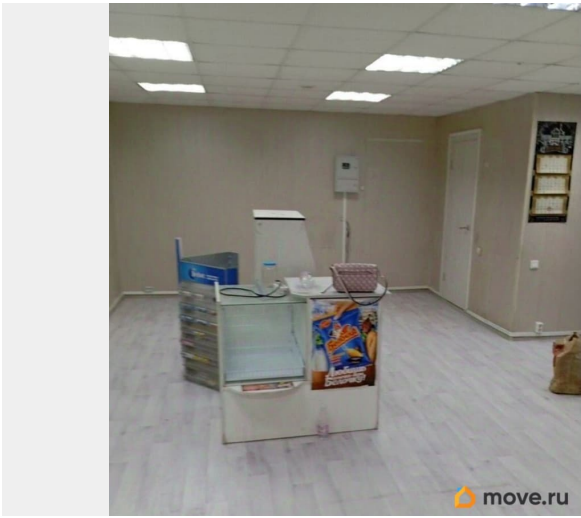

Описание

Сдаётся нежилое помещение 43 кв. М.
Прекрасно подойдёт для салона красоты, а
также удобно будет для пунктов выдачи.

<https://sverdlovsk.move.ru/objects/9293333479>

Собственник

79826874581

для заметок