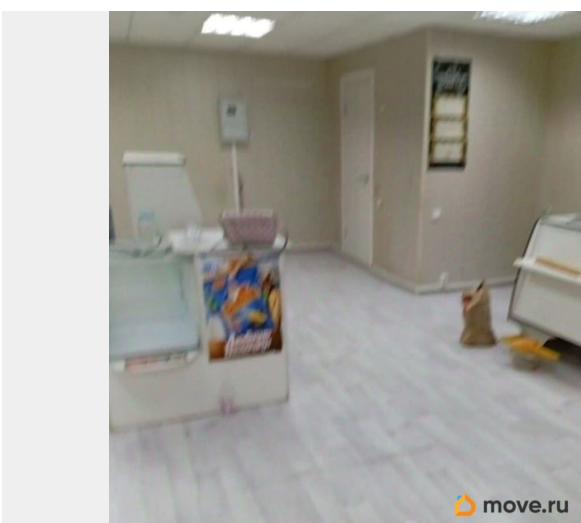

Описание

Сдаётся нежилое помещение 43 кв. М.
Прекрасно подойдёт для салона красоты, а
также удобно будет для пунктов выдачи.

<https://sverdlovsk.move.ru/objects/9293333479>

Собственник

79826874581

для заметок