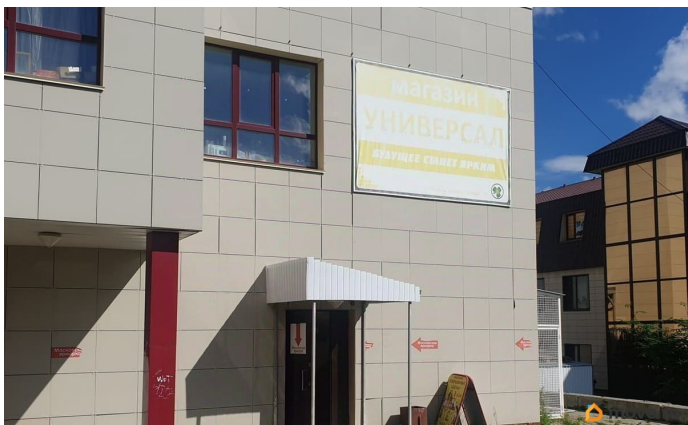

🕒 Создано: 27.06.2024 в 13:16

🔄 Обновлено: 27.07.2024 в 13:10

**Свердловская область, Ивдель, проспект
Комсомола, 75**

314 400 ₽

Свердловская область, Ивдель, проспект Комсомола, 75

ТП - Торговое помещение

Торговый центр Радуга, общей площадью 1280 кв. М., расположенный по адресу: Россия, Свердловская область, г. Ивдель, пр. Комсомола, 75. Здание расположено рядом с Центральной площадью, большая проходимость людей. Помещение расположено на цокольном этаже, площадь помещения 524 кв. М., без подсобных помещений. Имеется отдельный вход. Отделка помещения: Стены — бетонные; окрашенные водоэмульсионной краской, Потолки — подвесные фирмы Armstrong, Полы — керамогранит, Инженерные системы и техническое оснащение Здания: Приточно-вытяжная вентиляция; пожарная сигнализация; система оповещения при пожаре и других чрезвычайных ситуациях,

<https://sverdlovsk.move.ru/objects/9293333687>

Собственник

79126026088

для заметок

дымоудаление; система центрального
отопления;

Move.ru - вся недвижимость России