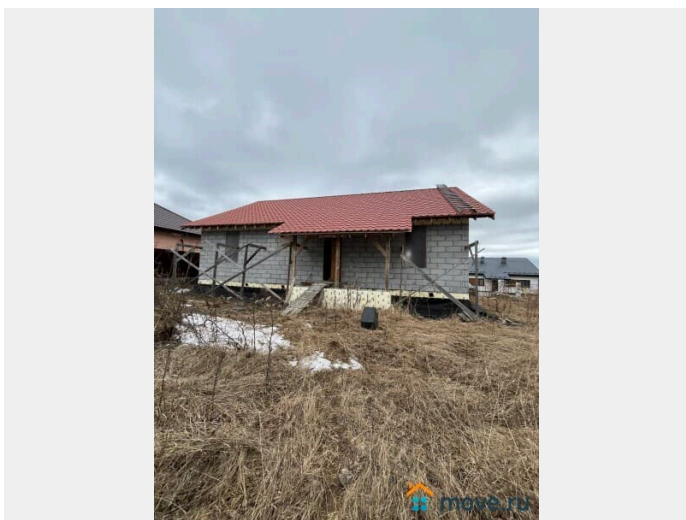

Создано: 13.04.2026 в 07:42

Обновлено: 13.04.2026 в 07:42

Шайдурово, Кленовая

5 500 000 ₽

Шайдурово, Кленовая

Земельные участки

Площадь участка

13 соток

Детали объекта

Тип сделки

Продам

Раздел

[Земельные участки](#)

возможен торг

Описание

Продается земельный участок с домом(недострой) в ТСН «Шато-2», Шайдурово, Сысертский городской округ, в 30 км от Екатеринбурга, рядом Октябрьский, г.Арамилы. Дом построен качественно. Кладка дома выполнена из газобетонных блоков, фундамент ленточный, монолитный с шириной подошвы 800 мм, толщиной 700мм, внутренние стены толщина-40см, наружные-50 см, цокольное перекрытие-железобетонные плиты, крыша-металлочерепица. Площадь дома 140 кв.м., участок 13 соток. Дом состоит из большого зала, кухни, 3 спален, 2 санузлов, болевой, коридора. Имеется большой сухой подвал. Скважина, электричество, газ на участке, имеется яма для септика. Утеплитель

<https://sverdlovsk.move.ru/objects/9293539366>

Блинова Ирина

79086356133

для заметок

продается с домом. Коттеджный поселок застроен, находится под охраной, при въезде стоит шлагбаум, здесь своя управляющая компания, имеется высокоскоростной интернет, в перспективе перевод земель под ИЖС. Асфальтированная дорога до въезда, а в проекте асфальтирование уличных дорог. Вдоль участка березовая аллея. Звоните! Приезжайте на просмотр!