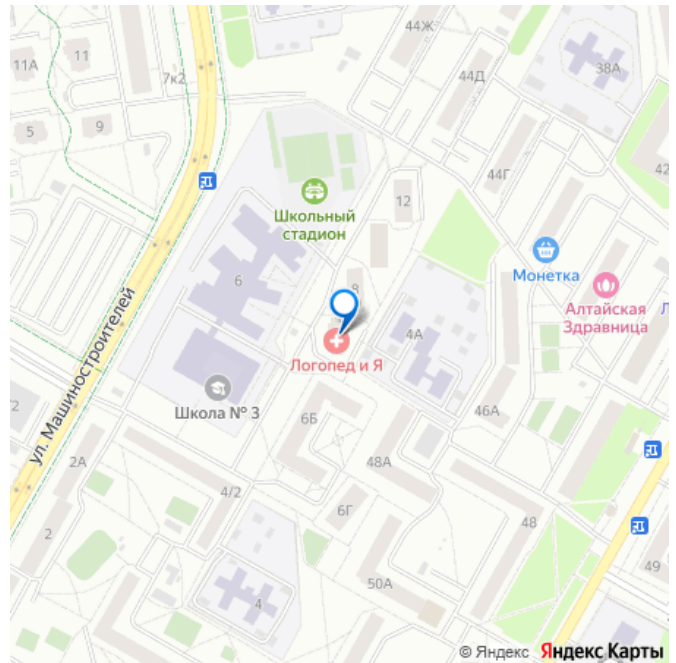

Создано: 31.03.2023 в 12:40

Обновлено: 24.03.2026 в 07:17

**Верхняя Пышма, улица
Машиностроителей, д. 6 А**

2 300 ₺

Верхняя Пышма, улица Машиностроителей, д. 6 А

Улица

[улица Машиностроителей](#)

Квартира

Количество комнат

1

Жилая площадь

20 м²

Площадь кухни

3 м²

Общая площадь

28 м²

Этаж

8/12

Детали объекта

Тип сделки

Сдаю

Раздел

[Квартиры на сутки](#)

Тип комнат

смежные

Тип балкона

балкон

Тип санузла

<https://sverdlovsk.move.ru/objects/68977776>
73

Шевченко Юлия

79126661218

для заметок