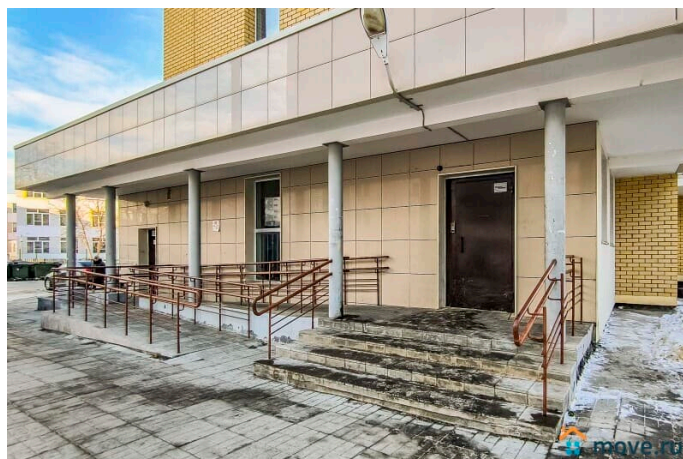

кодов от мини-сейфа в течение дня для круглосуточного заезда. Пожалуйста, планируйте ваше заселение заранее! Спасибо за понимание, и мы всегда рады вас видеть в наши часы работы с 7:00 до 22:00! Возможно вы искали: аренда, Верхняя Пышма, Машиностроителей, жилье, однокомнатная квартира, гостиница, отель, номер, на сутки, посуточно, на часы, на неделю, длительный срок, для романтических встреч, Завод "Уральские локомотивы", Комбинат УЭМ и УГМК, Дворец спорта УГМК, Ледовая арена им. А.А. Козицына, Дворец самбо, Клуб настольного тенниса с.Балтым, Мужской монастырь в урочище "Ганина Яма", озеро Балтым, Гора Лиственная