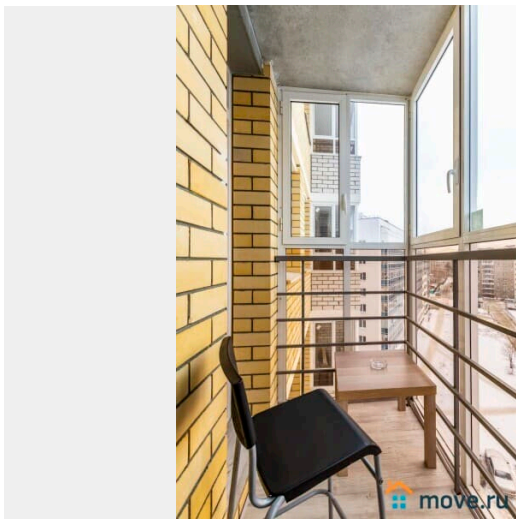

Move.ru - вся недвижимость России