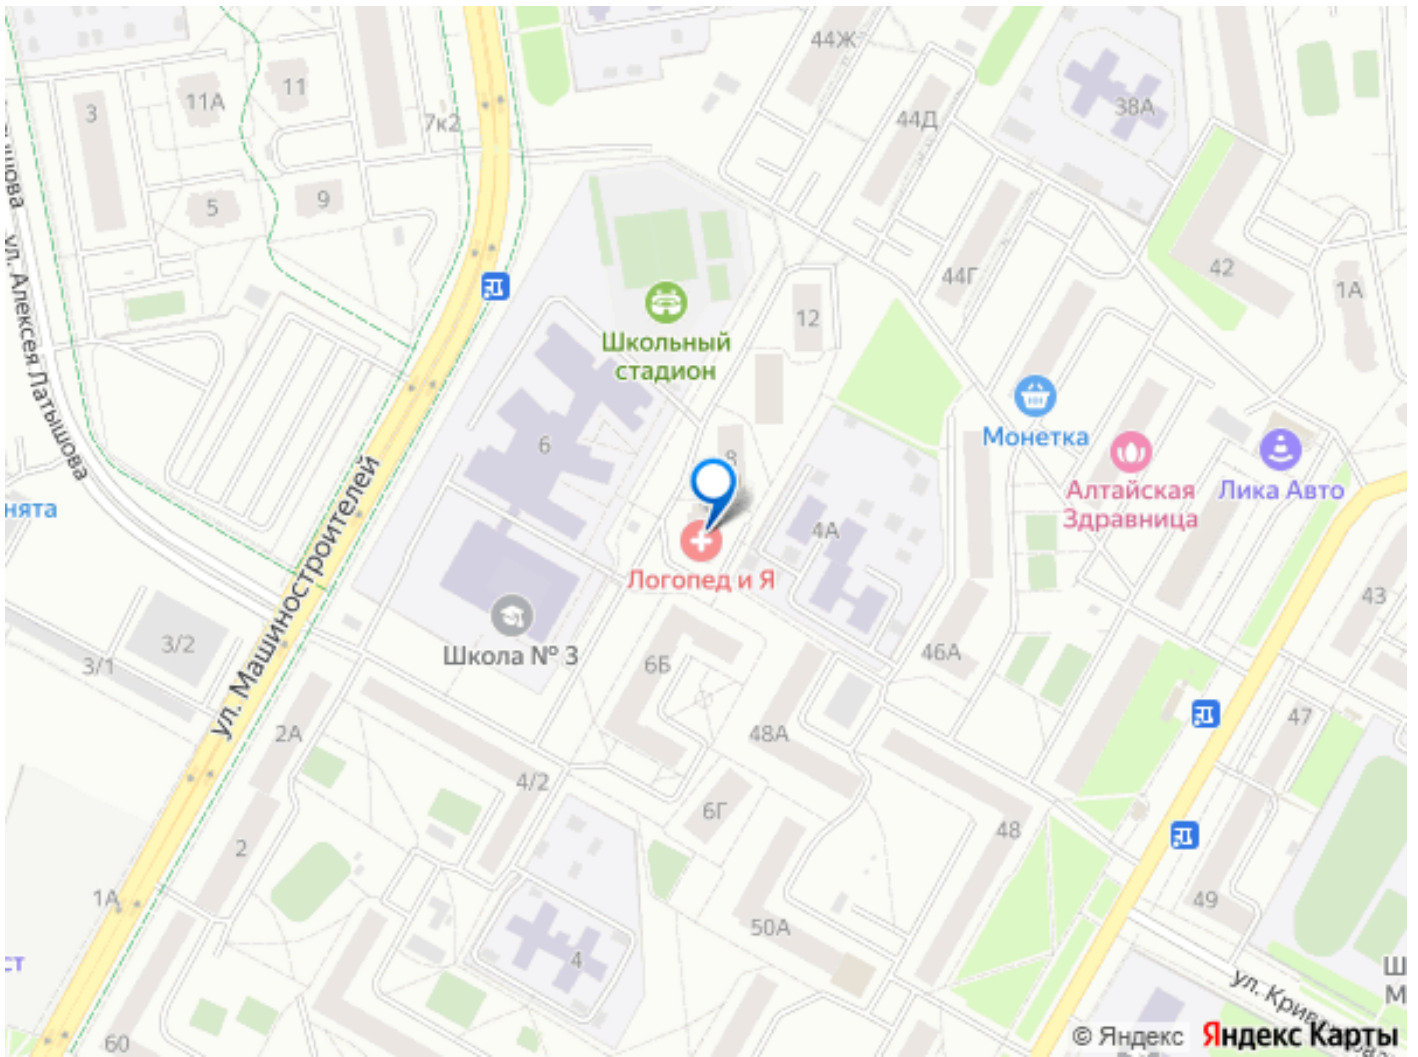

Move.ru - вся недвижимость России