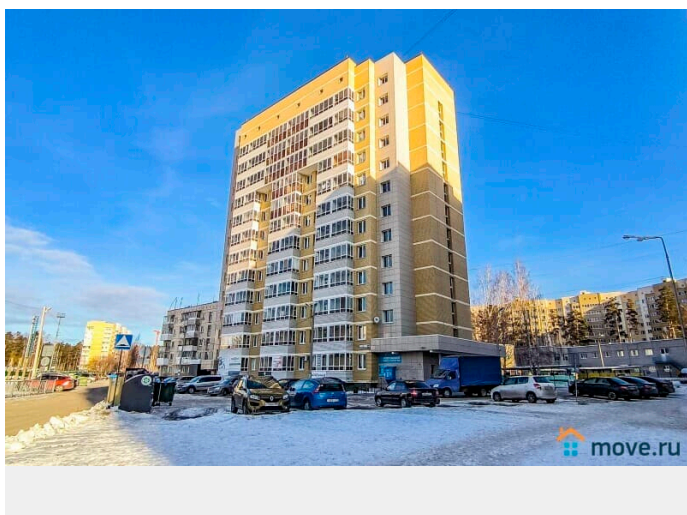

кодов от мини-сейфа в течение дня для круглосуточного заезда. Пожалуйста, планируйте ваше заселение заранее! Спасибо за понимание, и мы всегда рады вас видеть в наши часы работы с 7:00 до 22:00! Возможно вы искали: аренда, Верхняя Пышма, Машиностроителей, жилье, однокомнатная квартира, гостиница, отель, номер, на сутки, посуточно, на часы, на неделю, длительный срок, для романтических встреч, Завод "Уральские локомотивы", Комбинат УЭМ и УГМК, Дворец спорта УГМК, Ледовая арена им. А.А. Козицына, Дворец самбо, Клуб настольного тенниса с.Балтым, Мужской монастырь в урочище "Ганина Яма", озеро Балтым, Гора Лиственная