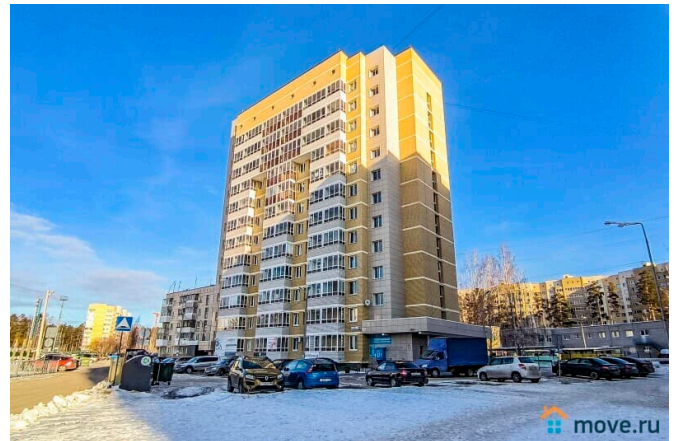

Создано: 31.03.2023 в 12:40

Обновлено: 24.03.2026 в 07:17

**Верхняя Пышма, улица
Машиностроителей, д. 6 А**

2 300 ₺

Верхняя Пышма, улица Машиностроителей, д. 6 А

Улица

[улица Машиностроителей](#)

Квартира

Количество комнат

1

Жилая площадь

20 м²

Площадь кухни

3 м²

Общая площадь

28 м²

Этаж

8/12

Детали объекта

Тип сделки

Сдаю

Раздел

[Квартиры на сутки](#)

Тип комнат

смежные

Тип балкона

балкон

Тип санузла

<https://sverdlovsk.move.ru/objects/68977776>
73

Шевченко Юлия

79126661218

для заметок